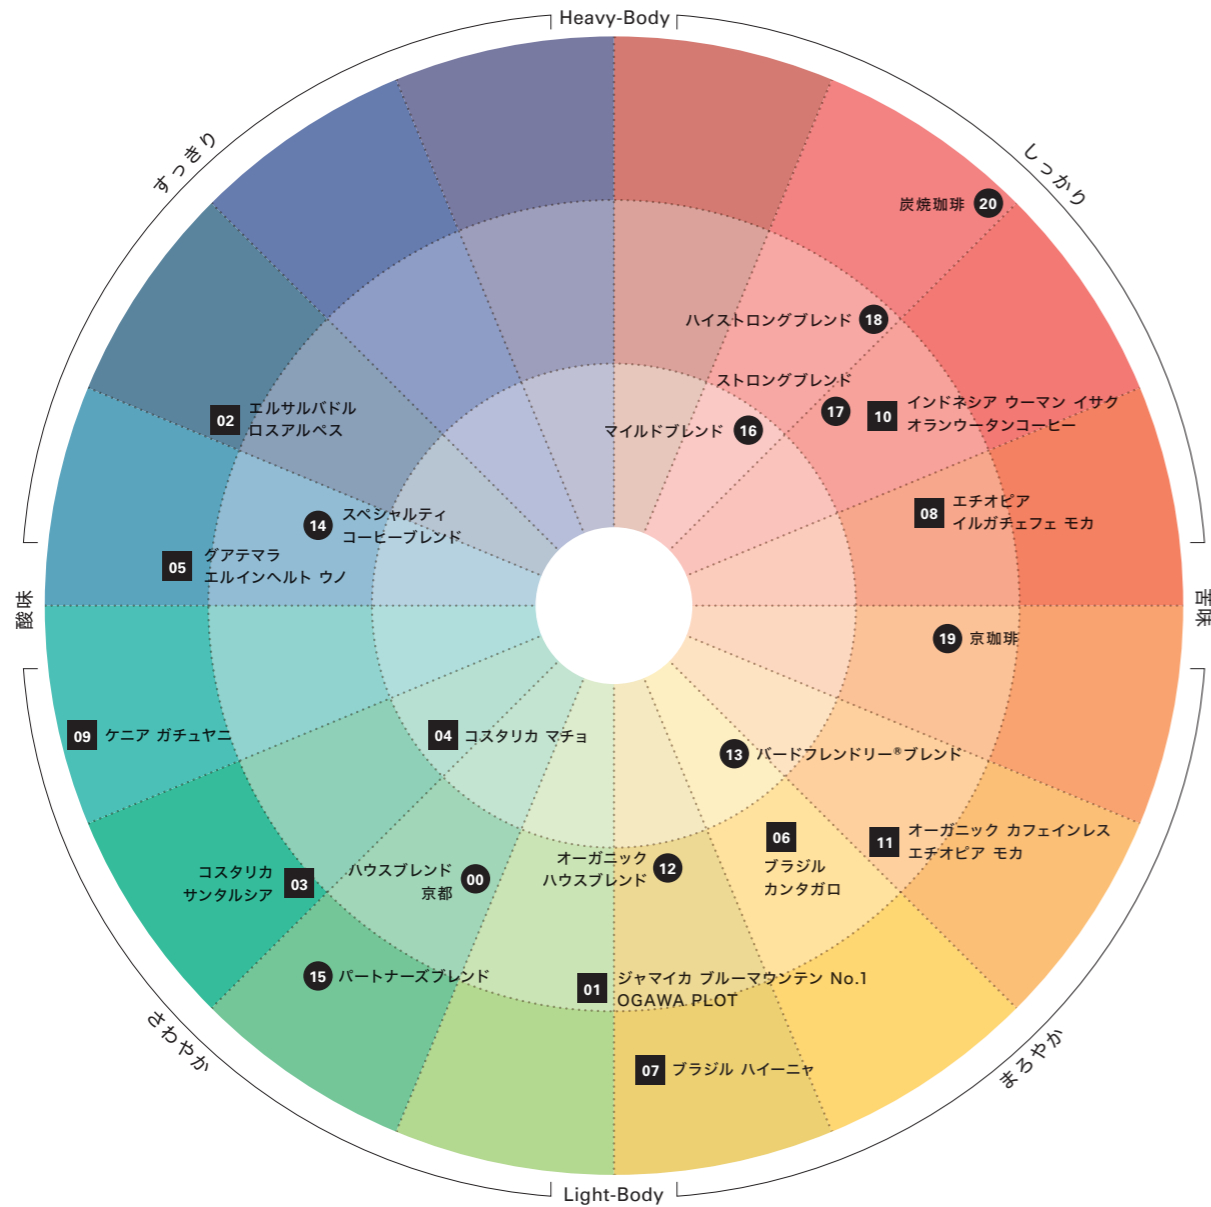

Coffee Menu

OGAWA COFFEE Flavor Compass

■ Single Origins ● Blends

お好みのコーヒーと
飲み方をお選びください。
迷われたらお気軽に
バリスタまで。

- ① エスプレッソ (ESP)
- ② フォウオバー (P.O)
- ③ エアロプレス (A.P)

variation
アメリカノ (ホット/アイス) + ¥110
コルタード + ¥140
フラットホワイト + ¥170
カフェラテ (ホット/アイス) + ¥220
カプチーノ + ¥220

customize
アディショナルショット + ¥220
ボンソイ + ¥60
アーモンドミルク + ¥60
チョコレートソース + ¥110
キャラメルソース + ¥110

Single Origins

01 Jamaica Blue Mountain No.1 OGAWA PLOT □ ESP / ¥920
ジャマイカ ブルーマウンテン NO.1 OGAWA PLOT □ P.O / ¥1,650
□ A.P / ¥1,090
□ 100g / ¥3,780
バタートーストのような香り、クリアな後味。
酸味と甘さはメロンのよう。