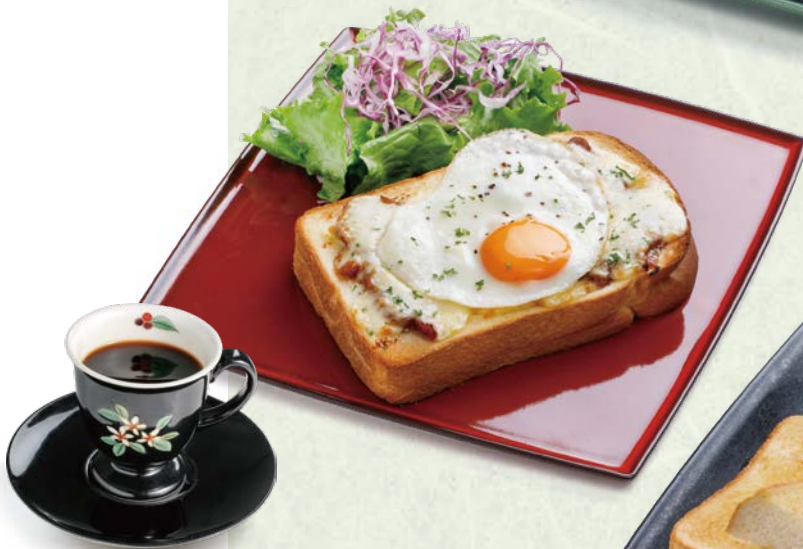

モーニング

MORNING

サンドウィッチ  
モーニング

ふんわりとした焼き玉子の  
ミックスサンドウィッチモーニング。

ドリンク付 ¥855

照焼きチキンのチーズ焼きと  
半熟玉子のトーストモーニング

照焼きチキンのチーズ焼きトーストに  
半熟の目玉焼きをのせたモーニングです。

ドリンク付 ¥837

トーストモーニング  
定番トーストモーニング。

ドリンク付 ¥573

OPTION  
オプションメニュー

- グリーンスムージー (ハーフサイズ) ¥282
- おかわりブレンドコーヒー ¥191
- 追加トースト ¥191
- 追加全粒粉トースト ¥191
- 厚切りベーコン ¥237

※価格は全て税抜価格表示です。店内飲食とテイクアウトでは消費税率が異なります。

※写真はイメージです。盛り付けや食器が実際と異なる場合がございます。